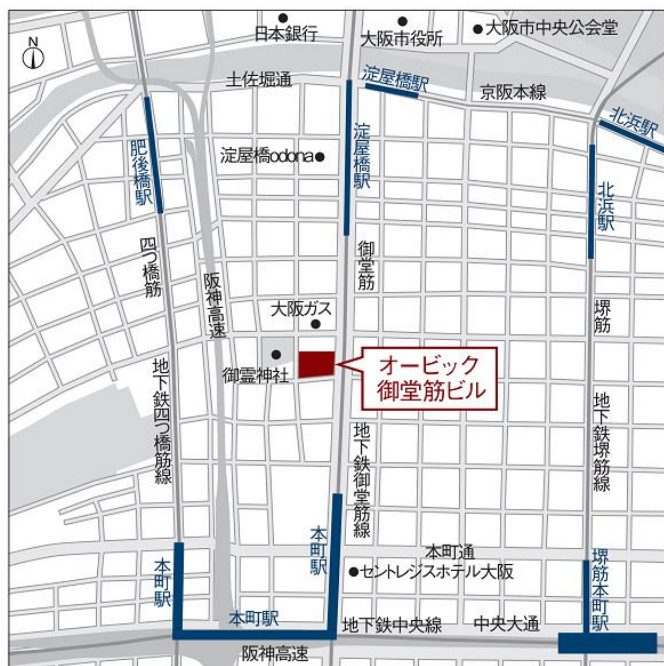

#### 最寄り駅ご案内

Osaka Metro 御堂筋線

「淀屋橋」駅 徒歩3分

「本町」駅 徒歩4分

京阪電車 京阪本線

「淀屋橋」駅 徒歩7分

グループ会社 (株)双洋、パラマウント硝子工業(株)、ニッポーメディカル(株)も同所に移転いたします。

以上